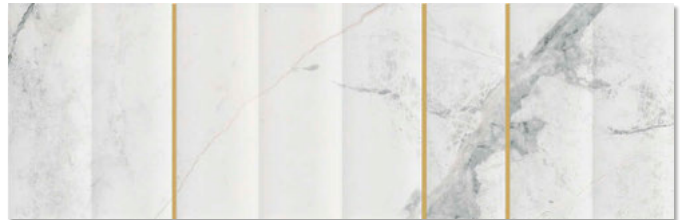

32x99 cm. 12.6x39 inches

Erdek-R Brillo
G.258

Erdek-R Mate
G.258

Esmirna-R Brillo
G.202

Esmirna-R Mate
G.202

(1) Izmir-R Brillo Oro
(2) G.245

(1) Izmir-R Mate Oro
(2) G.245

(1) Izmir-R Brillo Carbón
(3) G.245

(1) Izmir-R Mate Carbón
(3) G.245

(1) Este modelo está compuesto por diseños diferentes para combinar de modo alterno, se sirven en la misma caja.
This model has different designs that are combined alternately, coming in the same box.

(2) Este modelo tiene una tinta especial metálica oro viejo
This model has a special old gold metallic ink

(3) Este modelo tiene una tinta especial metálica carbón
This model has a special coal metallic ink