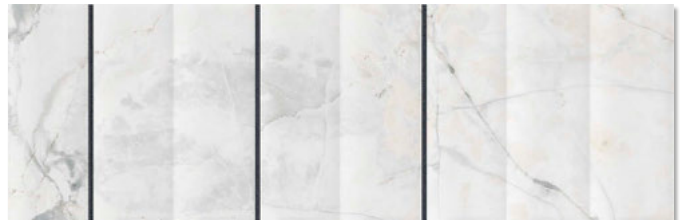

32x99 cm. 12.6x39 inches

Erdek-R Brillo
G.258

Erdek-R Mate
G.258

Esmirna-R Brillo
G.202

Esmirna-R Mate
G.202

(1) Izmir-R Brillo Oro
(2) G.245

(1) Izmir-R Mate Oro
(2) G.245

(1) Izmir-R Brillo Carbón
(3) G.245

(1) Izmir-R Mate Carbón
(3) G.245

(1) Este modelo está compuesto por diseños diferentes para combinar de modo alterno, se sirven en la misma caja.
This model has different designs that are combined alternately, coming in the same box.

(2) Este modelo tiene una tinta especial metálica oro viejo
This model has a special old gold metallic ink

(3) Este modelo tiene una tinta especial metálica carbón
This model has a special coal metallic ink